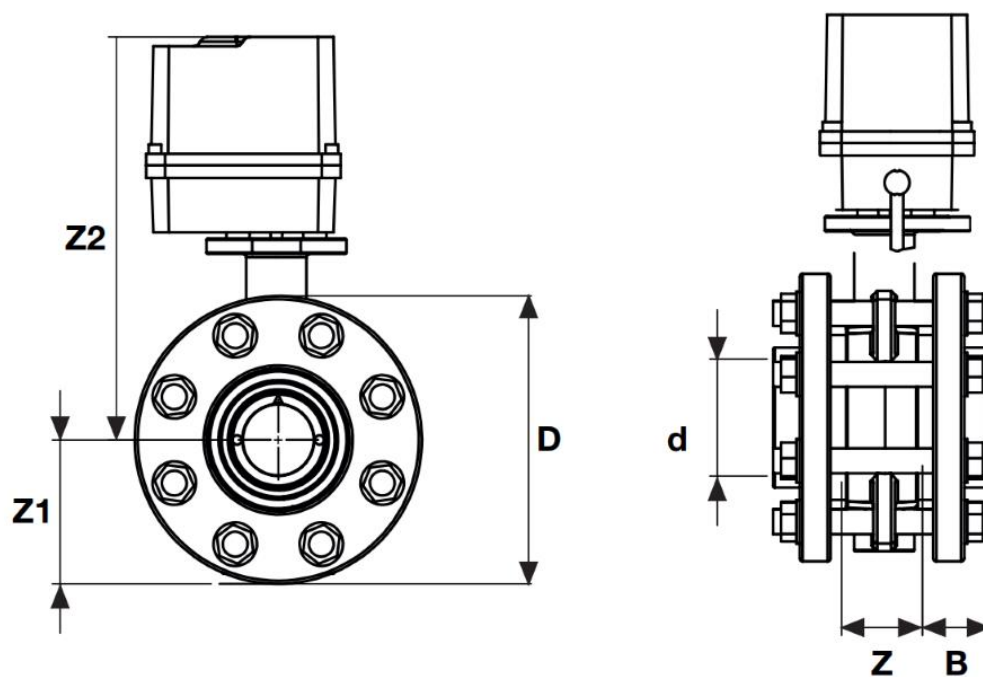

## Клапан-бабочка с электрическим приводом 100-260 V AC (комплект с фланцевым адаптером)

Рабочее давление: для диаметров до 315 мм - 10 бар при 20°C и 10 бар при 40°C (для воды); для диаметров от 355 мм - 6 бар при 20°C (для воды)

Производство: PIMTAŞ-Турция

Артикул	Размер	PN	Вес, кг	Кол-во в коробке
305 00 063 4	63	10	3,100	1
305 00 075 4	75	10	3,330	1
305 00 090 4	90	10	3,830	1
305 00 110 4	110	10	4,320	1
305 00 125 4	125	10	6,600	1
305 00 140 4	140	10	8,950	1
305 00 160 4	160	10	9,180	1
305 00 200 4	200	10	12,200	1
305 00 225 4	225	10	14,900	1
305 00 250 4	250	10	28,500	1
305 00 280 4	280	10	28,500	1
305 00 315 4	315	10	36,100	1
305 00 355 4	355	6		1
305 00 400 4	400	6		1

d	DN	D	Z	Z <sub>1</sub>	Z <sub>2</sub>	B	nØe	ISO 5211
63	50	165	51	83	395	38	4 x 19	F 07
75	65	185	52	93	399	43	4 x 19	F 07
90	80	200	58	100	398	51	8 x 19	F 07
110	100	220	66	110	438	60	8 x 19	F 07
125	110	250	73	125	447	69	8 x 23	F 07
140	125	250	73	125	447	75	8 x 23	F 07
160	150	285	76	143	459	86	8 x 24	F 07
200	175	340	87	170	509	106	8 x 24	F 07
225	200	340	87	170	509	120	8 x 24	F 07
250	250	395	123	198	625	131	8 x 24	F 10
280	250	395	119	198	629	146	12 x 24	F 10
315	300	445	121	228	802	164	12 x 24	F 10
355	350	505	140	255	372	185	16 x 24	F 12
400	400	565	169	285	402	206	16 x 26	F 12